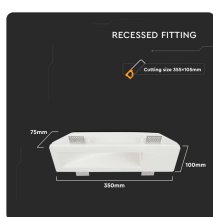

SKU 6774 VT-11010

Portafaretto LED da Incasso Rettangolare GU10
Corpo in Gesso Bianco

Forma
rettangolare

Installazione
Incasso

Specifiche tecniche

Forma	rettangolare	Grado di Protezione	IP20
Materiale	Gypsum	Attacco	GU10
Colore	White	Dimensione	100x350x75mm
Installazione	Incasso	Sensore	Compatibile
Sezione di Incasso	355x105mmmm		